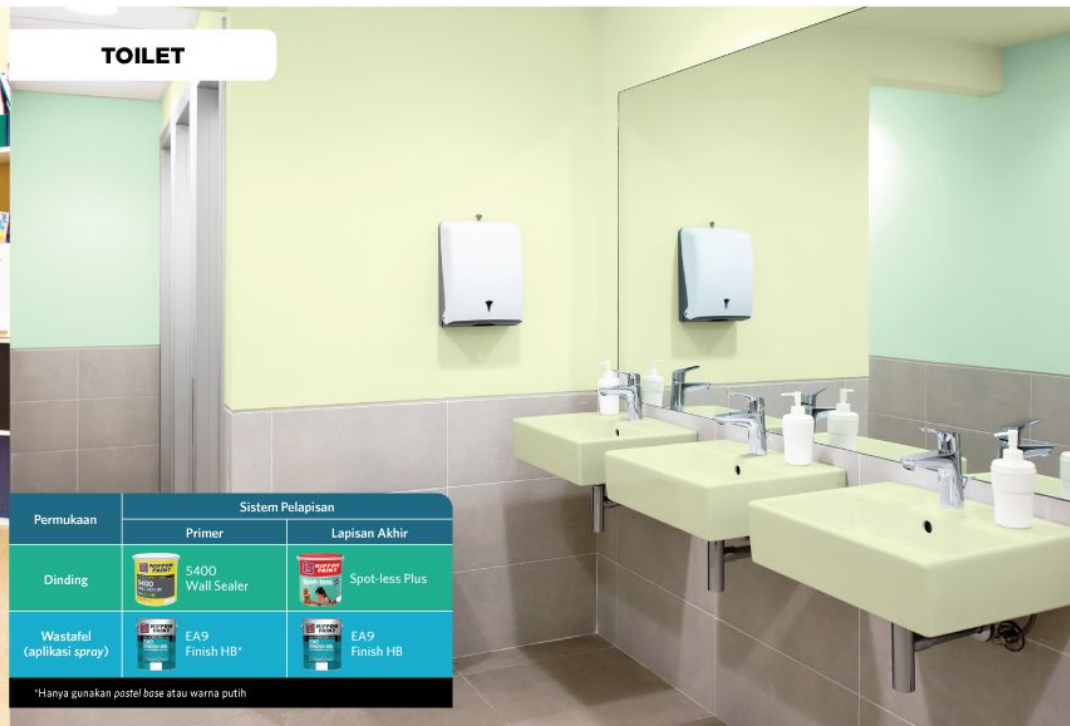

RUANG SEKOLAH MINGGU

Permukaan	Sistem Pelapisan	
	Primer	Lapisan Akhir
Dinding	5400 Wall Sealer	Spot-less Plus
Furnitur Kayu	Melamic Wood Filler	Woodstain

TOILET

Permukaan	Sistem Pelapisan	
	Primer	Lapisan Akhir
Dinding	5400 Wall Sealer	Spot-less Plus
Wastafel (aplikasi spray)	EA9 Finish HB*	EA9 Finish HB